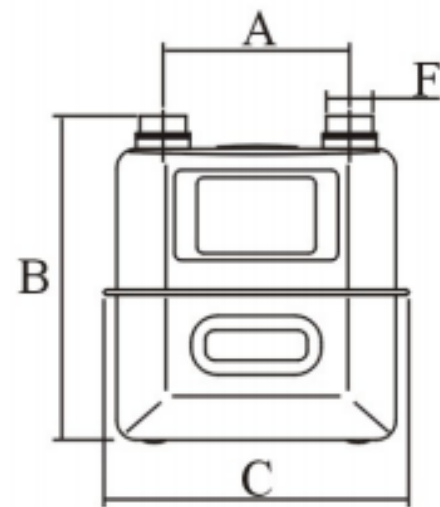

DESCRIPCIÓN

El Medidor de Gas Inteligente Doméstico JOYQ-6 se utiliza para recolectar el volumen de gas en la aplicación de gas de carbón, gas natural, GLP y todos los gases no corrosivos. JOYQ-6 combina precisión y durabilidad en una carcasa compacta. Está diseñado y desarrollado según la tecnología avanzada mundial, basada en nuestra rica experiencia, con los méritos de tamaño pequeño, peso ligero, medición precisa, alta sensibilidad y bajo nivel de ruido.

CARACTERÍSTICAS

- ▶ Tamaño compacto, peso ligero
- ▶ Baja pérdida de presión
- ▶ Caja: conexión de acero, entrada y salida
- ▶ Alto rendimiento metrológico, bajo nivel de ruido
- ▶ M-bus con cable
- ▶ Fácil de instalar y bajo costo de instalación

ESPECIFICACIONES TÉCNICAS

Artículo	Parámetro		
Tipo	G1.6	G2.5	G4.0
Norminal Flujo Permanente, m ³ /h	1.6	2.5	4
Caudal Máximo m ³ /h	2.5	4	6
Mín. Tasa de Flujo, m ³ /h	0.016	0.025	0.040
Dimensión, mm	214x227x164		
Conexión Roscado de Unión	M30x2		
Distancia Central Conjunta, mm	130		
Precisión de La Medición	Clase 1.5		
Pérdida de Presión, Pa	≤250		
Max. Presión de Trabajo Permisible kPa	20		
Dispositivo de Desconexión	Válvula de Motor		
Consumo Estático	<20μA		
Pantalla Máxima	9999.999(Registro)		
Requisito Ambiental	Clase de Protección	IP54	
	Temperatura de Trabajo	-10~50°C	
	Humedad Relativa	≤85%	
Cumplimiento Estándar	EN1359		