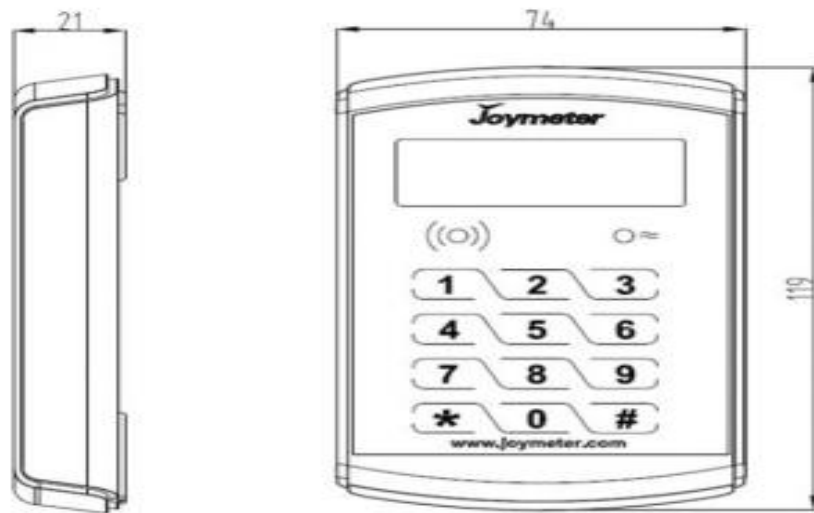

DESCRIPCIÓN

JOYU3 es una unidad de interfaz de cliente compacta con un teclado táctil. Todas las operaciones se escriben tocando el teclado. Se puede instalar en la pared de la casa separada del medidor. Con su funcionamiento independiente, JOYU3 es inmune a cualquier forma de alteración en la unidad de interfaz del cliente.

CARACTERÍSTICAS

- Teclado de tipo táctil
- Operación con comentarios audibles y de texto
- Bajo nivel de advertencia de crédito de audio y visual ajustables
- Fuente de alimentación del cable de comunicación
- Larga distancia de comunicación
- Diseño compacto
- Instalación fácil

ESPECIFICACIONES TÉCNICAS

Artículo	Parametro
Rango de aplicación	Compatible con JOY121 MP, JOY211 MP, JOY311 MP, etc
Voltaje de trabajo	2 hilos: 12VDC
Rango de operación	70% to 130% of Un
Rango de frecuencia	50/60Hz
Tipo de comunicación	2 hilos: 2 hilos no polarizados, 0,2 mm²
Distancia de comunicación	>200m
LCD	8 dígitos+íconos+2 dígitos (index)
	Medida: 58mm x 26mm
LCD Monitor	Sincronice con el medidor de electricidad conectado automáticamente
	Bajo nivel de advertencia de crédito de audio y visual ajustables
LED de Pulso	1000 imp/kWh
LED de Crédito	alarma baja de crédito con parpadeo
Zumbador	Comentarios sobre presionar tecla
	Token aceptar o rechazar
	Alarma baja de crédito
Instalación	montado en la pared interior
	Conectado al medidor de electricidad a través de 2 cables no polarizados
Insulation Classification	Doble Instalación
Temperatura de funcionamiento	-30°C ~ -60°C
Temperatura de almacenamiento	-40°C ~ -70°C
Humedad relativa	≤95%; media anual 75%
Interfaz de Usuario	12 teclas, gasto internacional estándar con 0-9 teclas numéricas, retroceso y tecla enterar
	Teclado chapado en oro anti-oxidativo, Operación con comentarios audibles y de texto
Ubicación de CIU múltiples	De pie o montado en la pared
Clasificación del IP	IP51
Vida del producto	15 Años
Peso	106g
Dimensión	119mmx74mmx21mm